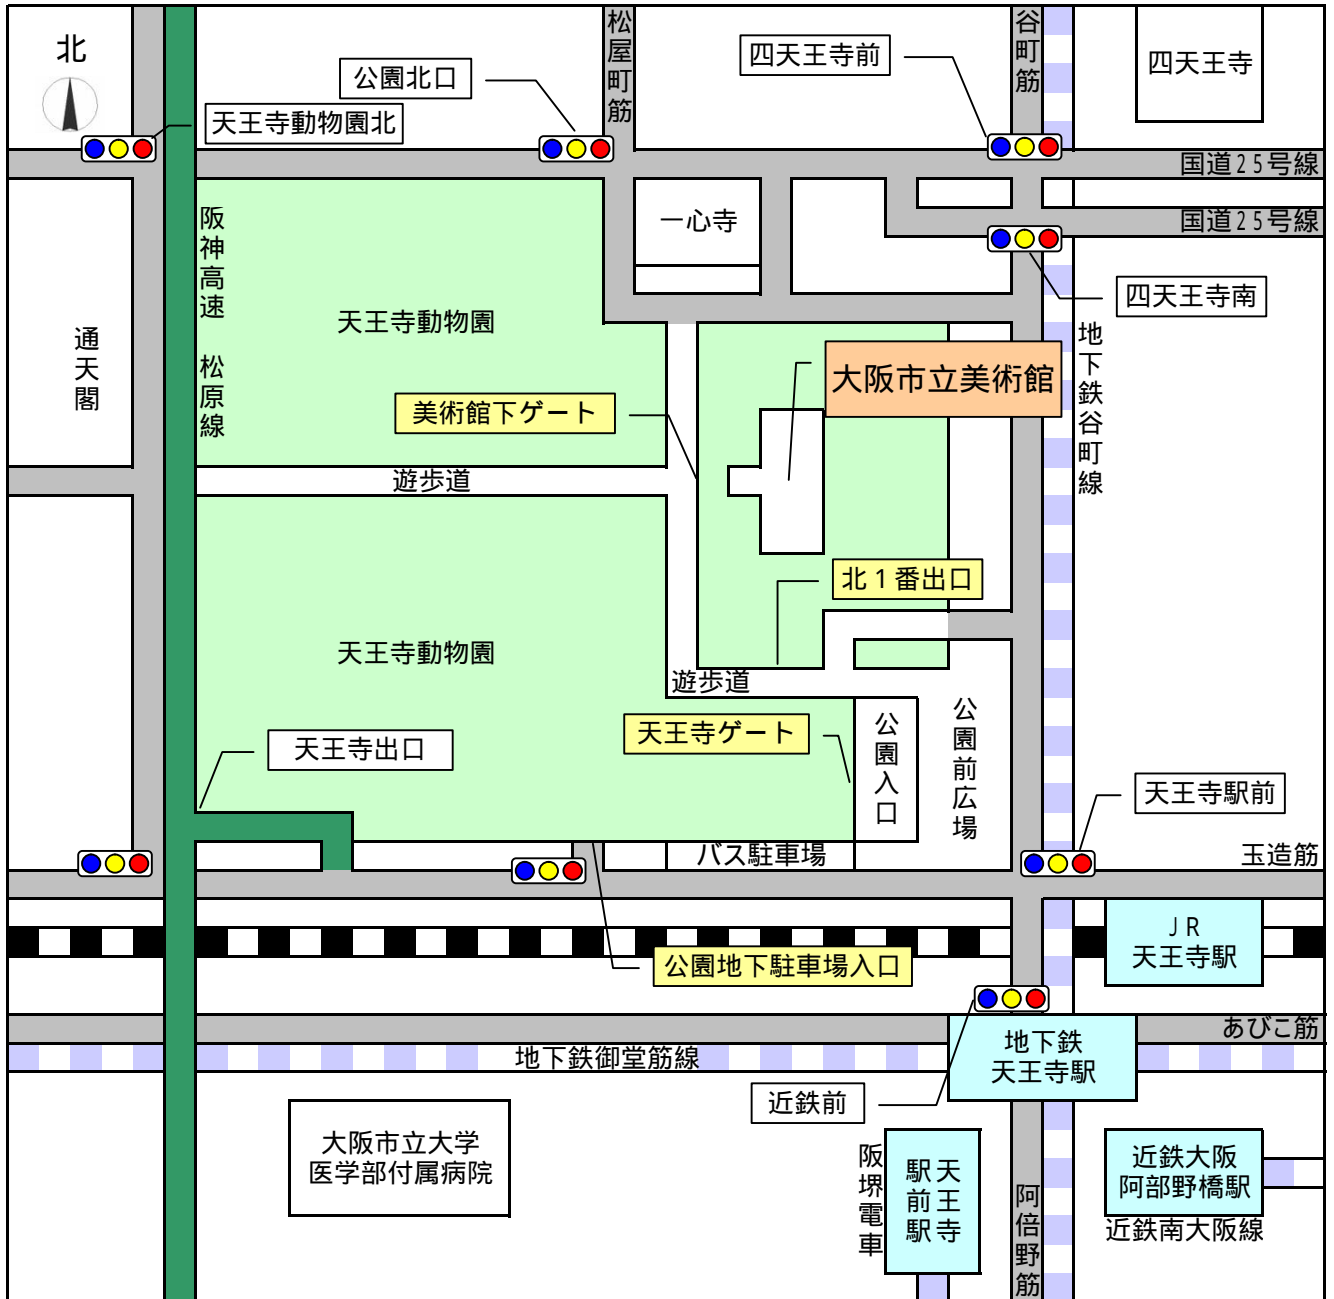

大阪市立美術館へお車でお越しになる場合

高速道路をご利用の場合

- 1 阪神高速松原線(南行き)の天王寺出口で降り、天王寺公園南沿い道路より「公園地下駐車場」へ駐車ください。
- 2 「公園地下駐車場」の北1番出口から地上に上がり、遊歩道を右(西)へお進みください。
- 3 しばらく進み、「美術館下ゲート」よりご入場ください。

一般道路をご利用の場合

- 1 谷町筋と玉造筋の交差点「天王寺駅前」を西へ進み、天王寺公園南沿い道路より「公園地下駐車場」へ駐車ください。
- 2 「公園地下駐車場」の北1番出口から地上に上がり、遊歩道を右(西)へお進みください。
- 3 しばらく進み、「美術館下ゲート」よりご入場ください。