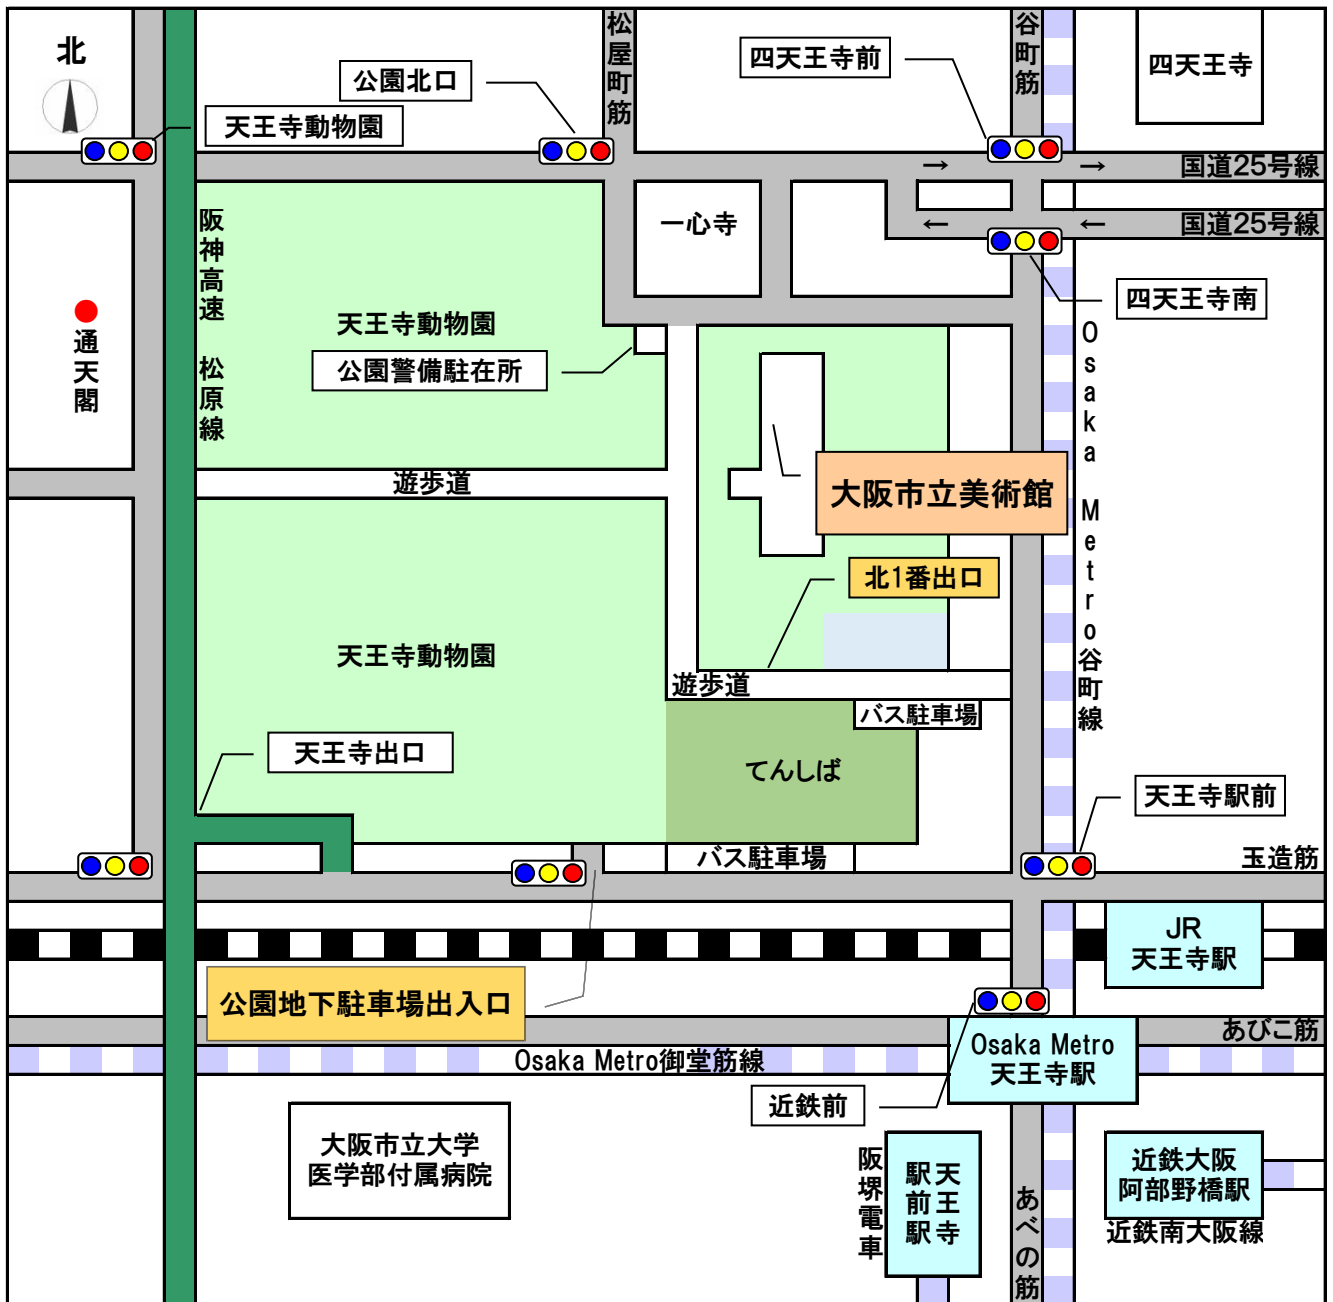

大阪市立美術館へお車で越しになる場合

高速道路をご利用の場合

- 1 阪神高速松原線(南行き)の天王寺出口で降り、天王寺公園南沿い道路より「公園地下駐車場」をご利用ください。
- 2 「公園地下駐車場」の北1番出口から地上にあがり、遊歩道を右(西)へお進みください。

一般道路をご利用の場合

- 1 谷町筋と玉造筋の交差点「天王寺駅前」を西へ進み、天王寺公園南沿い道路より「公園地下駐車場」をご利用ください。
- 2 「公園地下駐車場」の北1番出口から地上にあがり、遊歩道を右(西)へお進みください。

※遊歩道への車両乗り入れはできませんのでご注意ください。