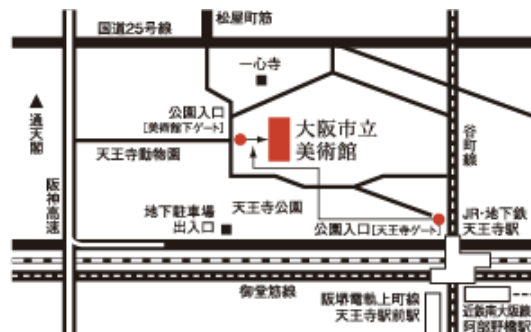

当日割引券

日展

日本の美 今を観る

特別展「第45回 日展」

* 本券をプリントアウトしたものを公園入口天王寺ゲートの美術館案内所でご提出下さい。

* 1枚につき、2名様1回限り有効。他の割引券との併用はできません。

* 高大生の方は学生証をご提示下さい。

一般	1,000円	→	900円
高大生	700円	→	600円

会期 平成26年(2014)2月22日(土)～3月23日(日)

休館日 月曜日(休日の場合は開館、翌日休館)

開館時間 午前9時30分～午後5時(入館は午後4時30分まで)

会場 大阪市立美術館(天王寺公園内)
〒543-0063 大阪市天王寺区茶臼山町1-82
<http://www.osaka-art-museum.jp>

お問合せ 大阪市総合コールセンター なにわコール
TEL 06-4301-7285 (年中無休・午前8時～午後9時)

交通: JR・地下鉄天王寺駅、近鉄大阪阿部野橋駅下車、北西へ約400m