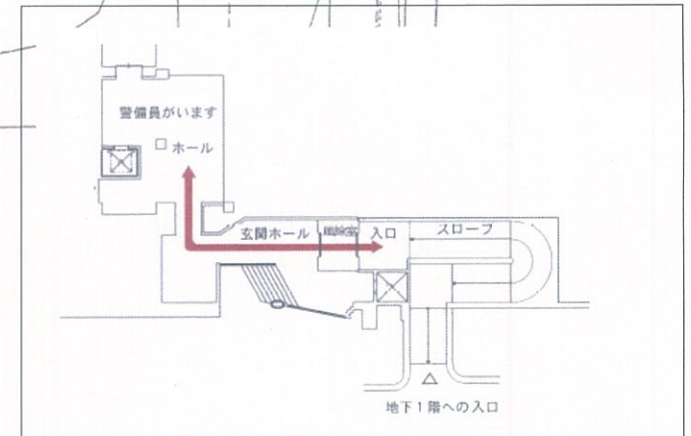

# 工事による美術館事務所の入口変更

工事により美術館事務所の入口が下記の期間変更になります  
平成 28 年 12 月 6 日 (火) ~平成 28 年 12 月 22 日 (木) 予定