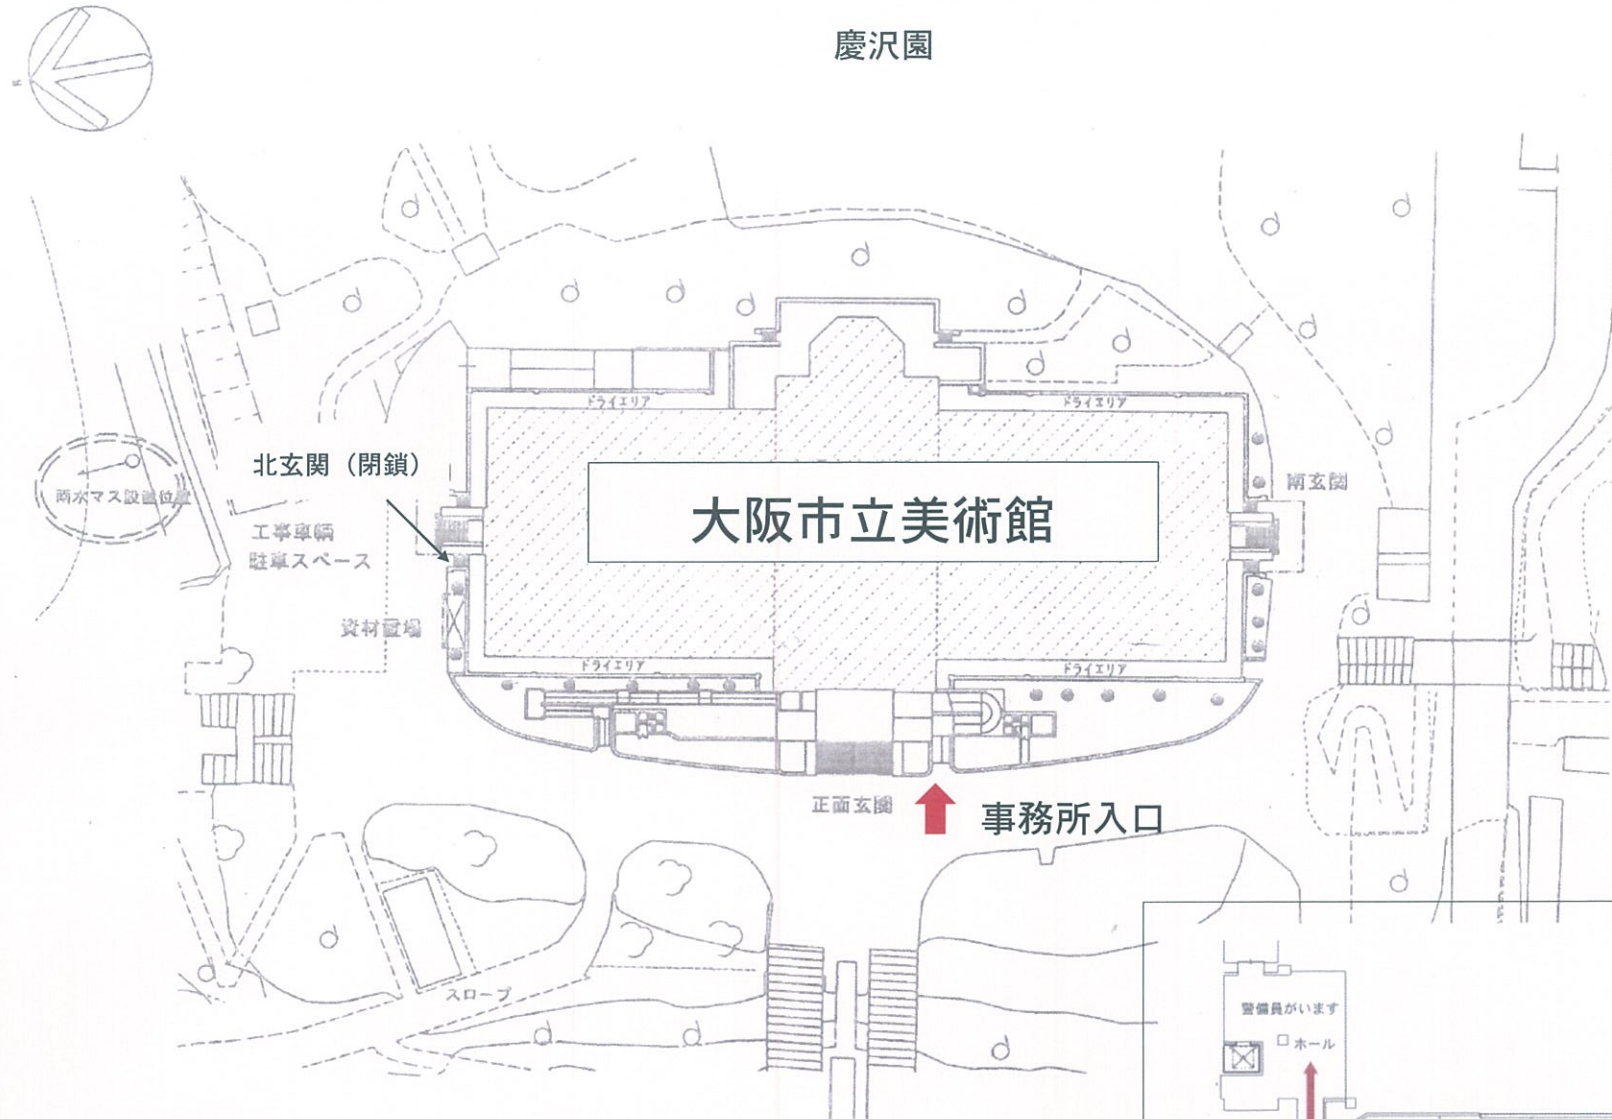

# 工事による美術館事務所の入口変更

工事により美術館事務所の入口が下記の期間変更になります  
平成 28 年 12 月 6 日 (火) ~平成 28 年 12 月 22 日 (木) 予定