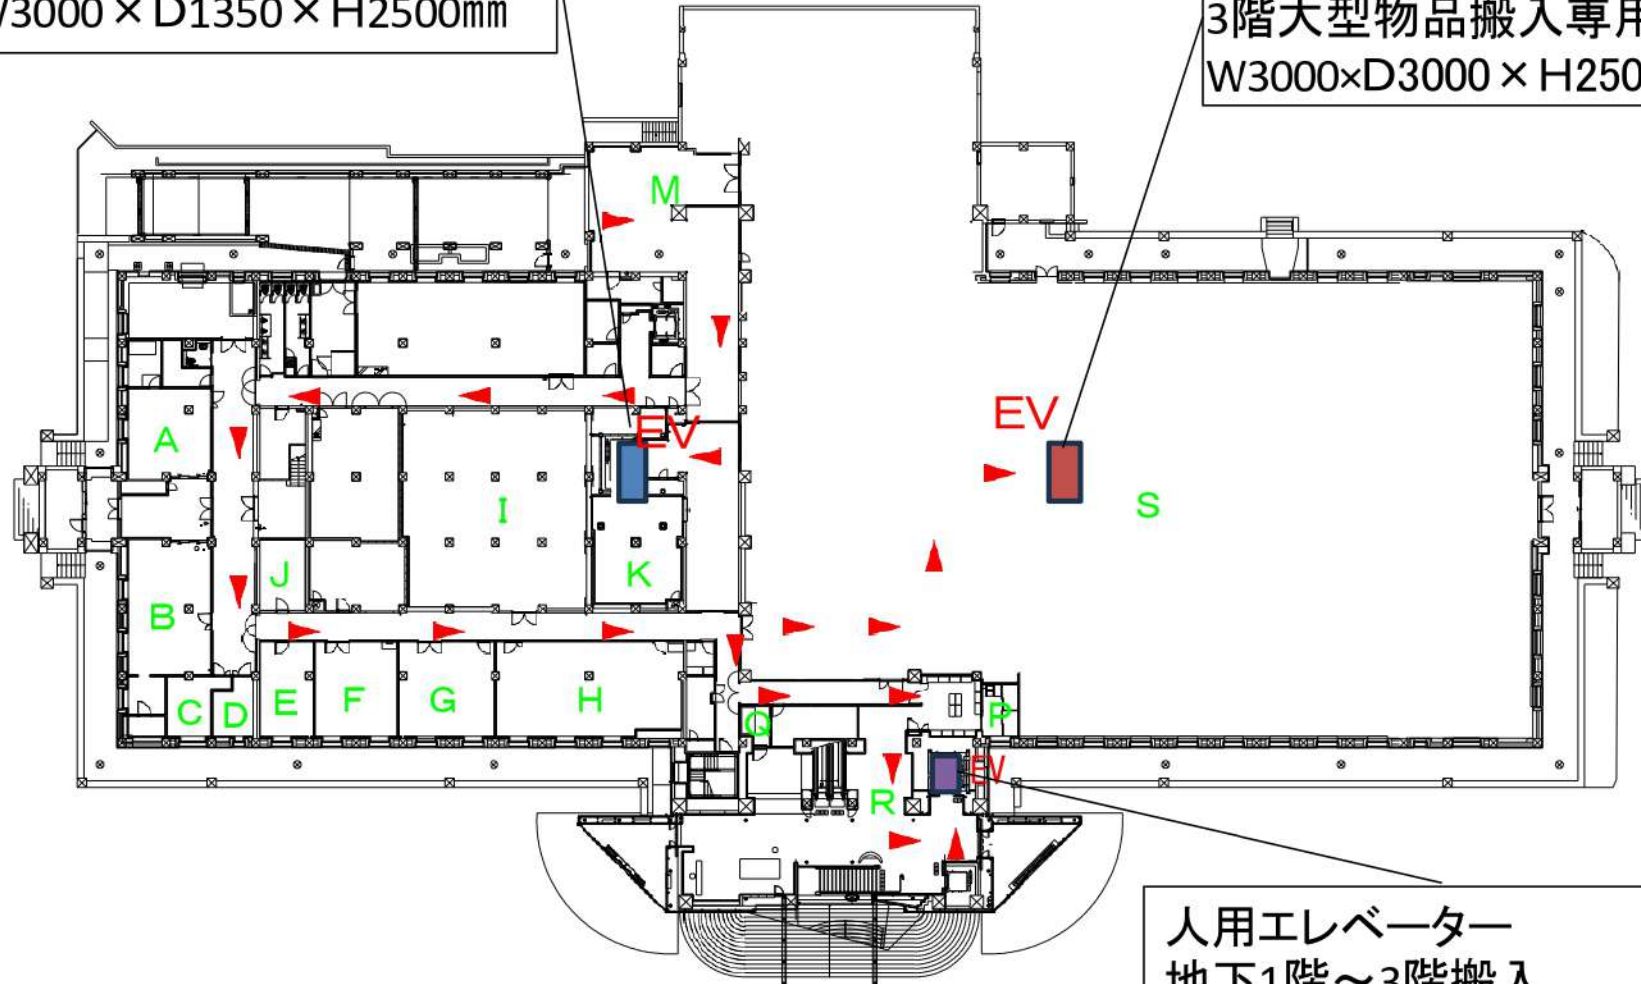

荷物用エレベーター
地下1階～2階搬入
W3000×D1350×H2500mm

荷物用エレベーター
3階大型物品搬入専用
W3000×D3000×H2500mm

人用エレベーター
地下1階～3階搬入
W1260×D1330×H2290mm

大阪市立美術館 本館 地下1階平面図