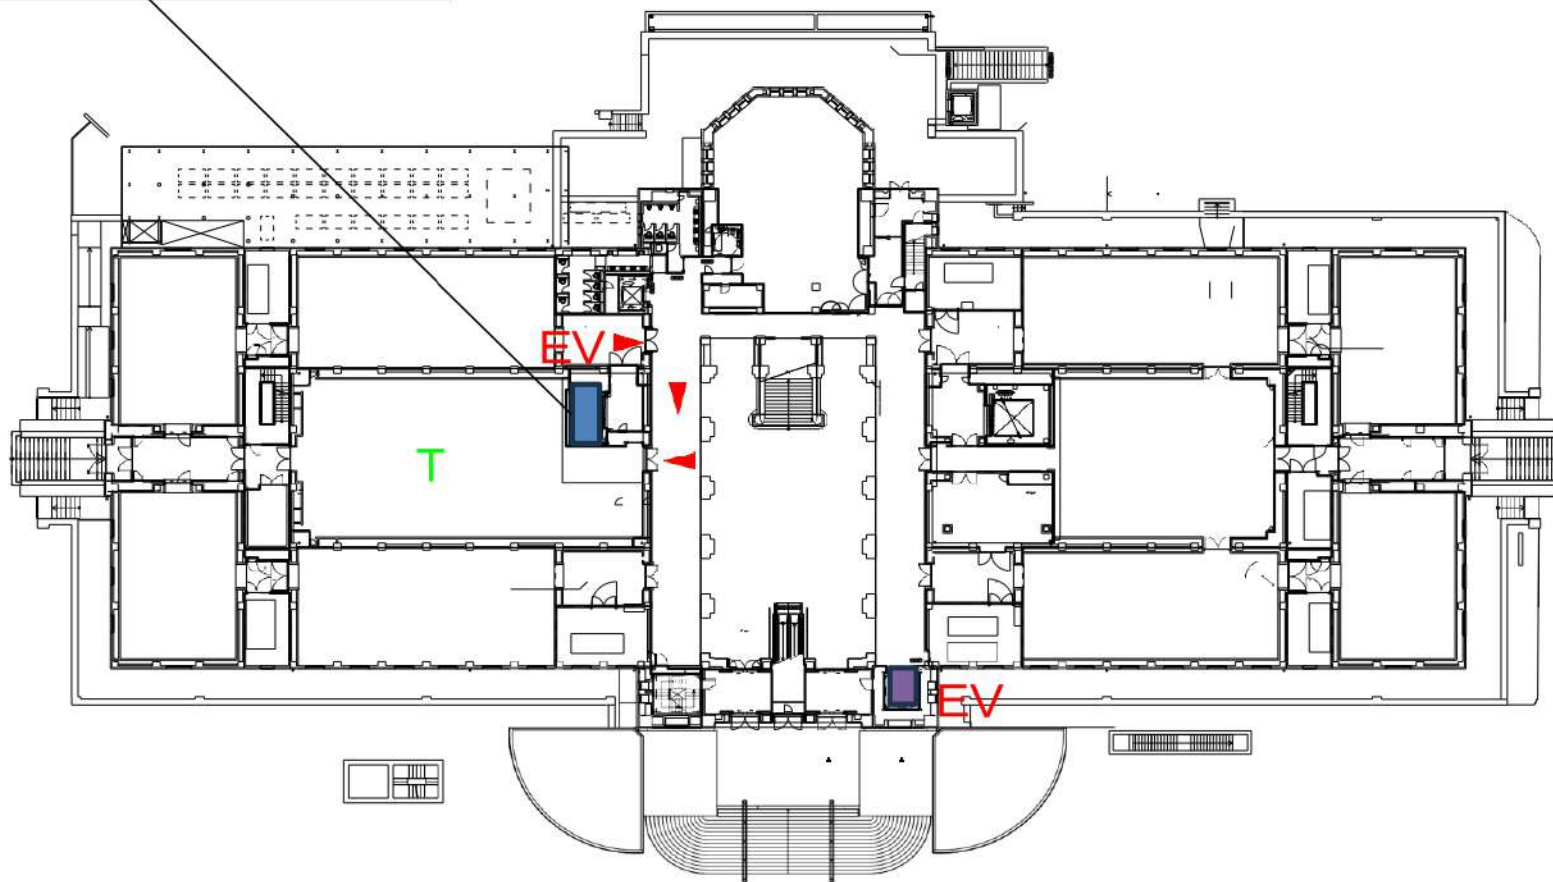

荷物用エレベーター
地下1階～2階搬入
W3000×D1350×H2500mm

大阪市立美術館 本館 1階平面図