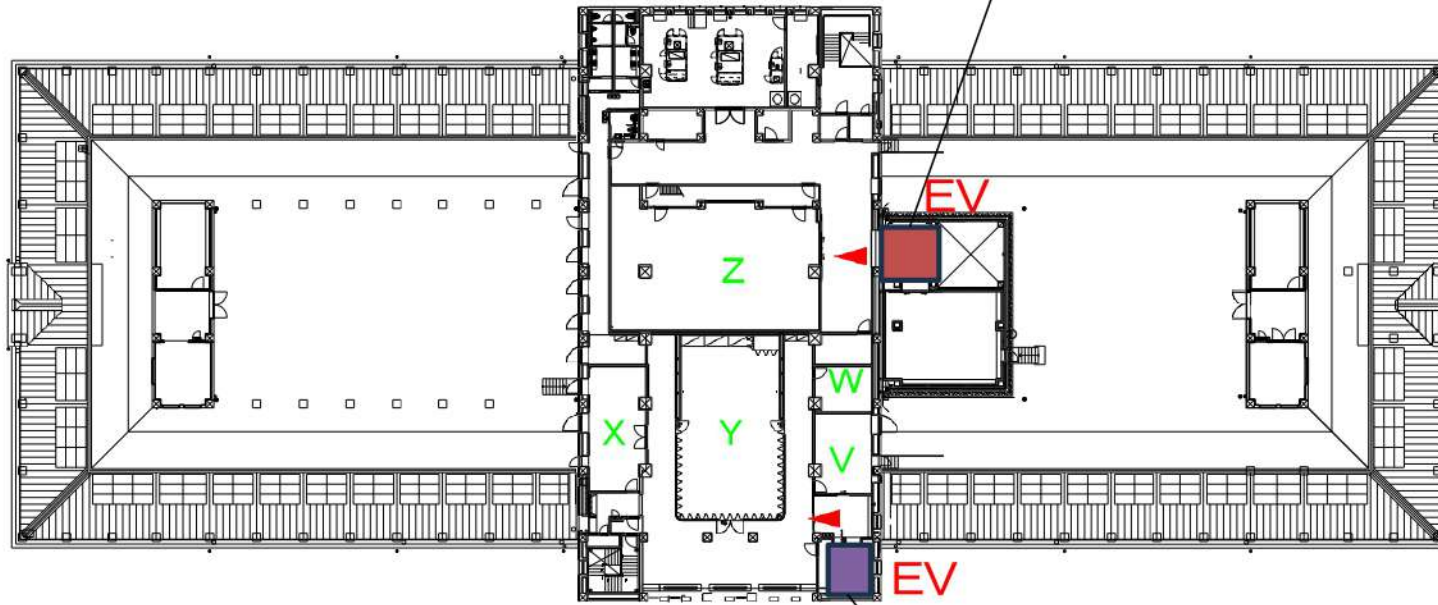

荷物用エレベーター
3階大型物品搬入専用
W3000 × D3000 × H2500mm

人用エレベーター
地下1階～3階搬入
W1260 × D1330 × H2290mm