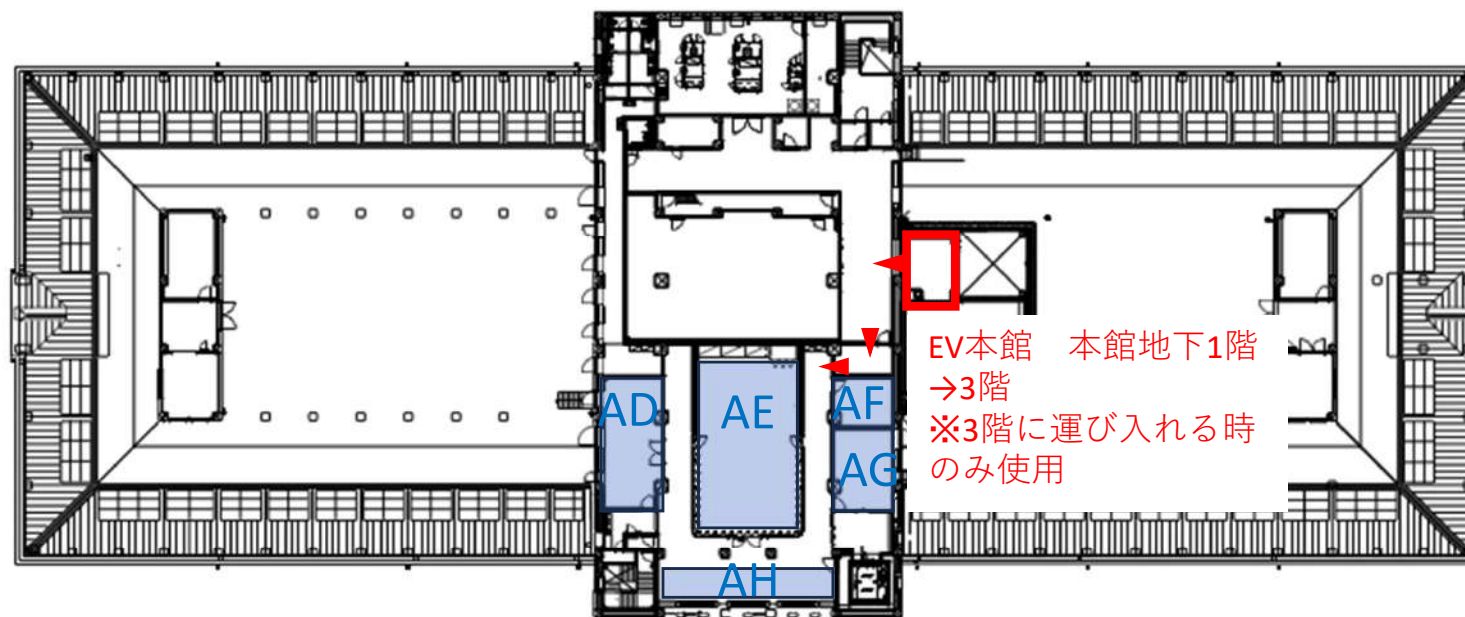

別紙3 大阪市立美術館 各階図面  
大阪市立美術館 新館 地下3階

移転先

階段 新館 地下3階～地下2階

# 大阪市立美術館 新館 地下1階・2階

EV新館 地下2階～地下1階

移転元  
移転先

階段新館 地下3階～地下2階

地下展览会室 地下2階平面図

地下展览会室 地下1階平面図

大阪市立美術館 本館 地下1階

移転先

大阪市立美術館 本館 1階

移転先

大阪市立美術館 本館 3階

EV本館 本館地下1階  
→3階  
※3階に運び入れる時  
のみ使用