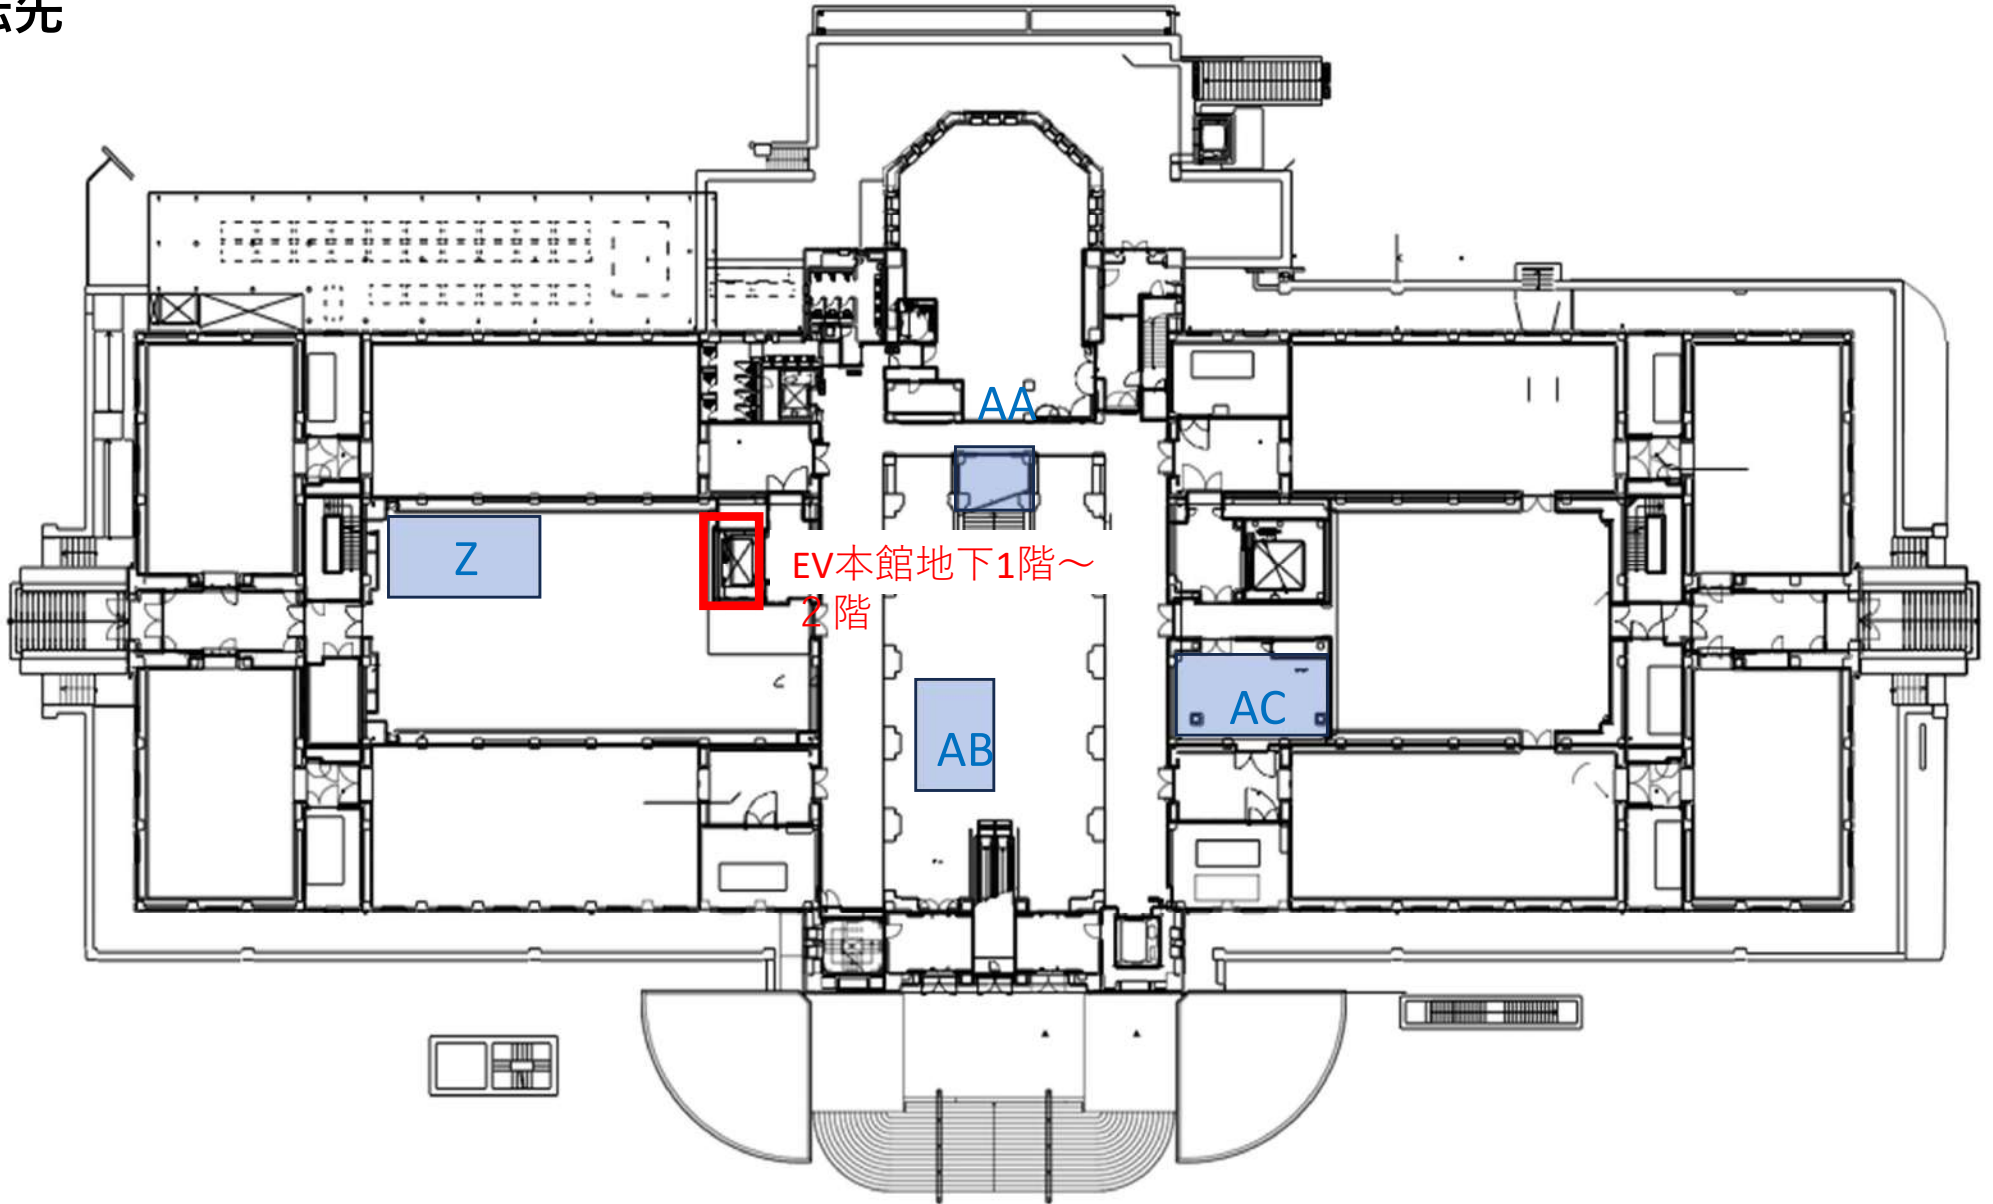

別紙3 大阪市立美術館 各階図面  
大阪市立美術館 新館 地下3階

移転先

階段 新館 地下3階～地下2階

# 大阪市立美術館 新館 地下1階・2階

EV新館 地下2階～地下1階

移転元  
移転先

階段新館 地下3階～地下2階

地下展览会室 地下2階平面図

地下展览会室 地下1階平面図

大阪市立美術館 本館 地下1階

移転先

大阪市立美術館 本館 1階

移転先

大阪市立美術館 本館 3階

EV本館 本館地下1階  
→3階  
※3階に運び入れる時  
のみ使用