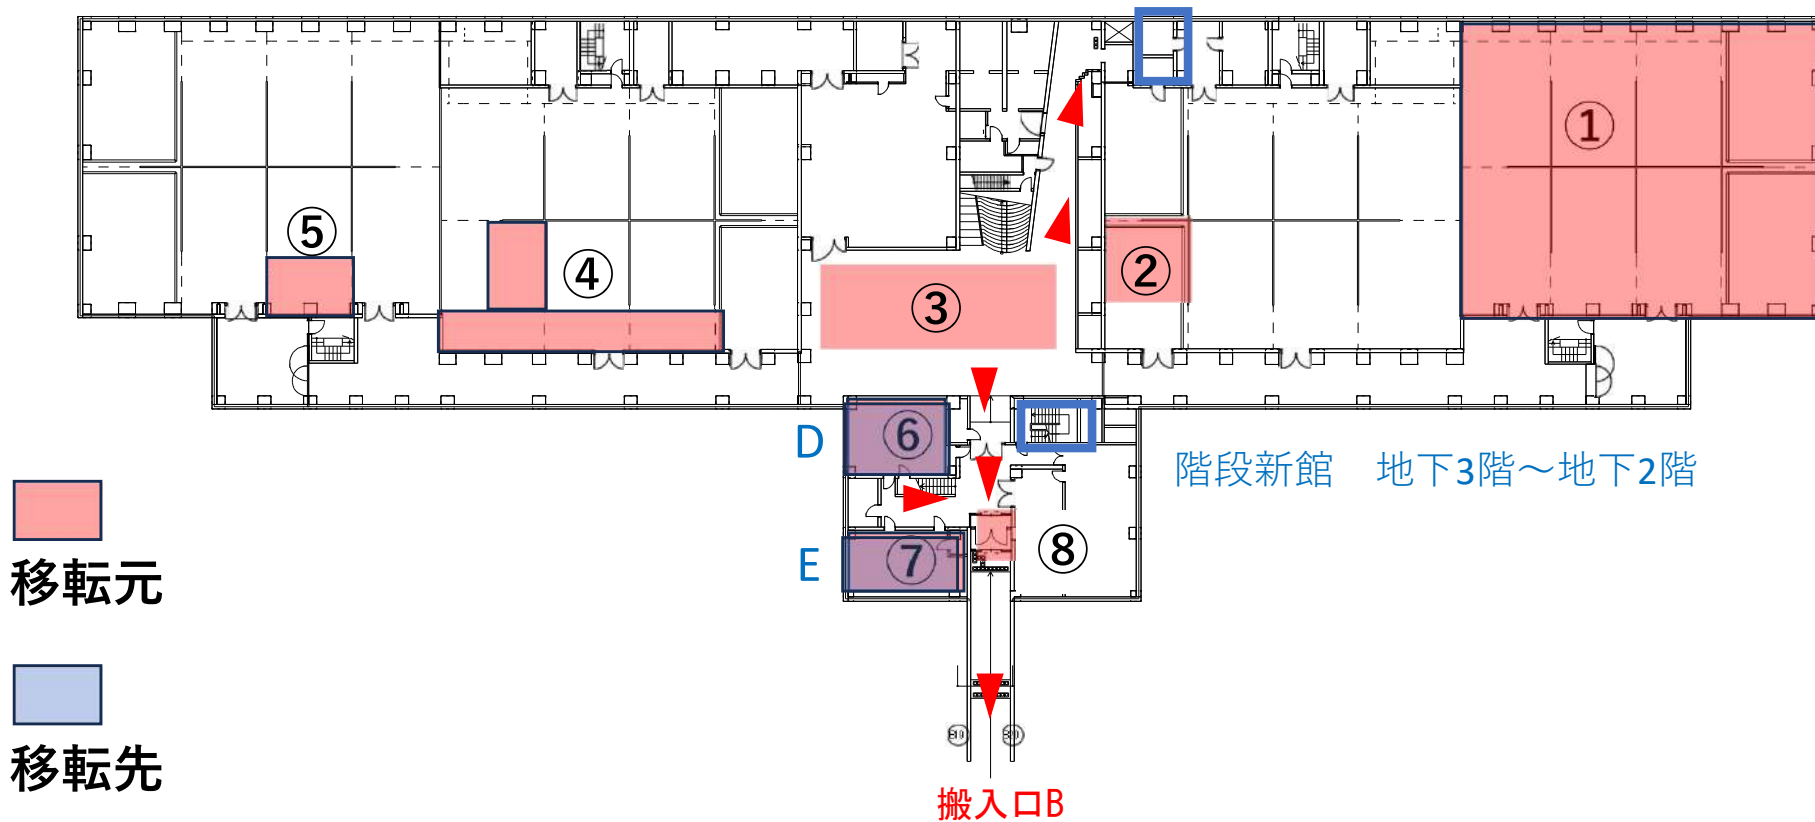

別紙3 大阪市立美術館 各階図面  
大阪市立美術館 新館 地下3階

移転先

階段 新館 地下3階～地下2階

# 大阪市立美術館 新館 地下1階・2階

EV新館 地下2階～地下1階

移転元  
移転先

階段新館 地下3階～地下2階

地下展览会室 地下2階平面図

地下展览会室 地下1階平面図

大阪市立美術館 本館 地下1階

移転先

大阪市立美術館 本館 1階

移転先

大阪市立美術館 本館 3階

EV本館 本館地下1階  
→3階  
※3階に運び入れる時  
のみ使用