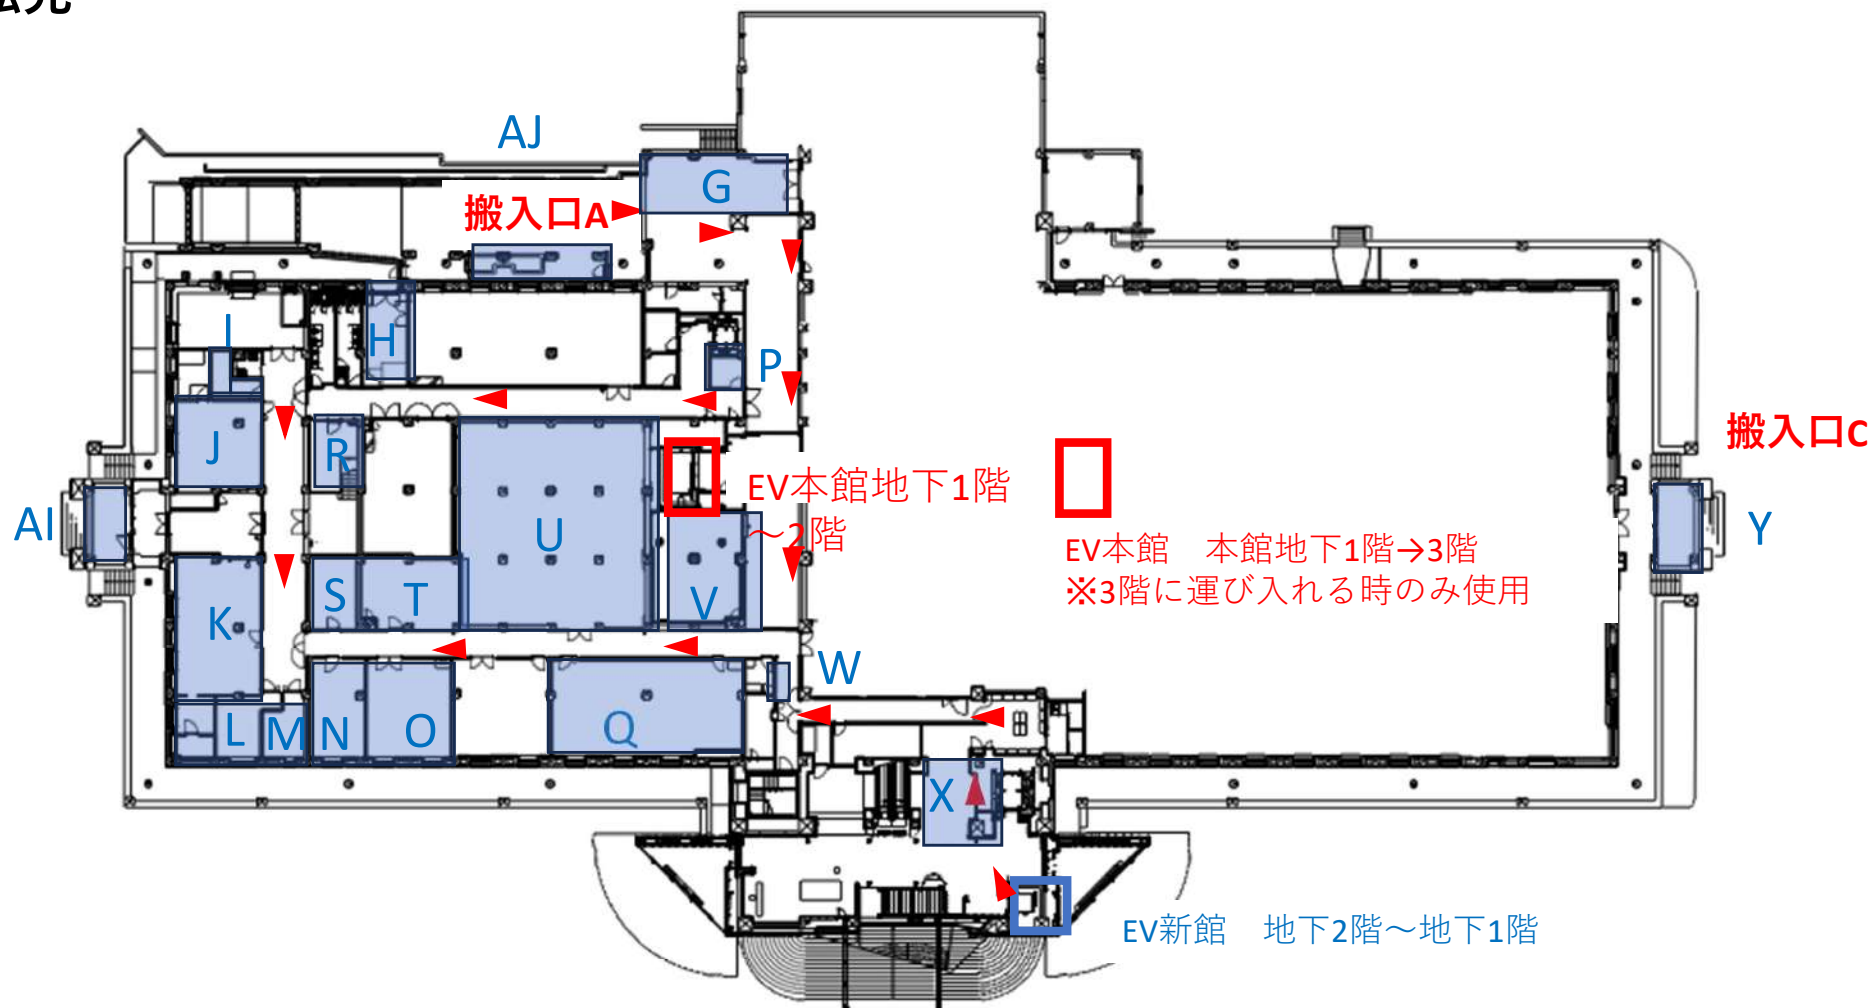

別紙3 大阪市立美術館 各階図面  
大阪市立美術館 新館 地下3階

移転先

階段 新館 地下3階～地下2階

# 大阪市立美術館 新館 地下1階・2階

EV新館 地下2階～地下1階

移転元  
移転先

階段新館 地下3階～地下2階

地下展览会室 地下2階平面図

地下展览会室 地下1階平面図

大阪市立美術館 本館 地下1階

移転先

大阪市立美術館 本館 1階

移転先

大阪市立美術館 本館 3階

EV本館 本館地下1階  
→3階  
※3階に運び入れる時  
のみ使用