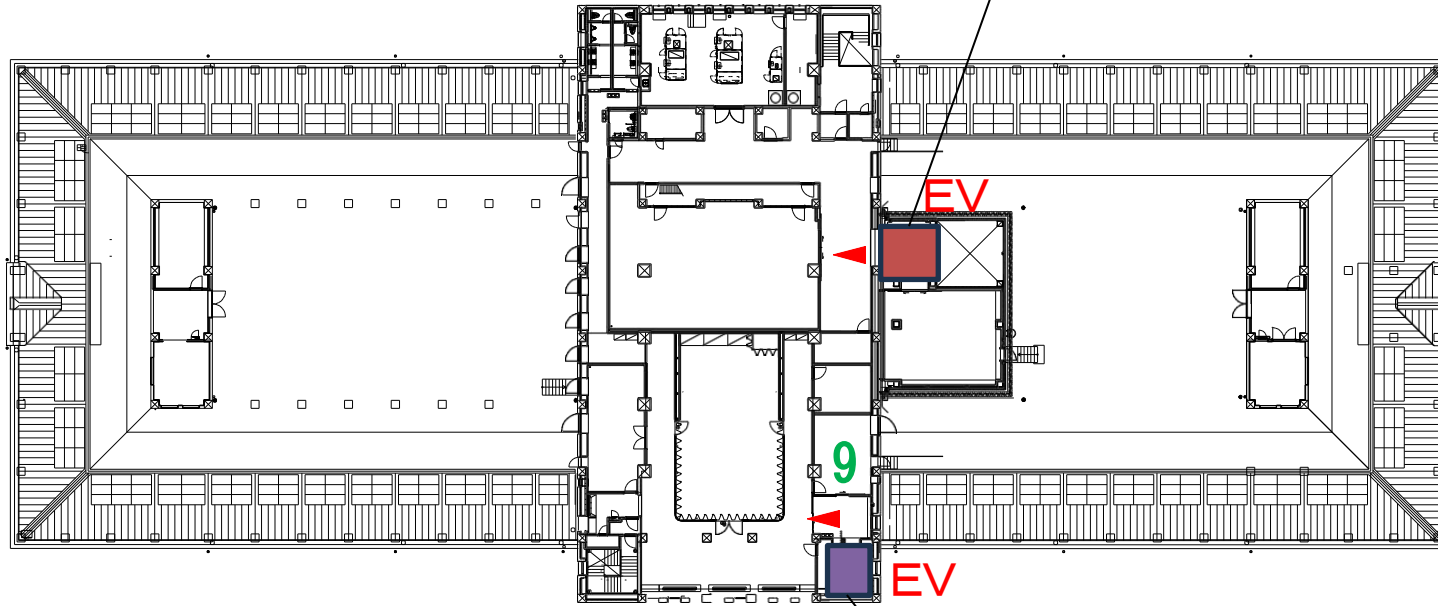

別紙 搬入口

荷物用エレベーター
地下1階～2階搬入

W3000×D1350×H2500mm

荷物用エレベーター
3階大型物品搬入専用

W3000×D3000×H2500mm

人用エレベーター
地下1階～3階搬入

W1260×D1330×H2290mm

荷物用エレベーター
地下1階～2階搬入
W3000×D1350×H2500mm

大阪市立美術館 本館 1階平面図

荷物用エレベーター
3階大型物品搬入専用
W3000 × D3000 × H2500mm

人用エレベーター
地下1階～3階搬入
W1260 × D1330 × H2290mm