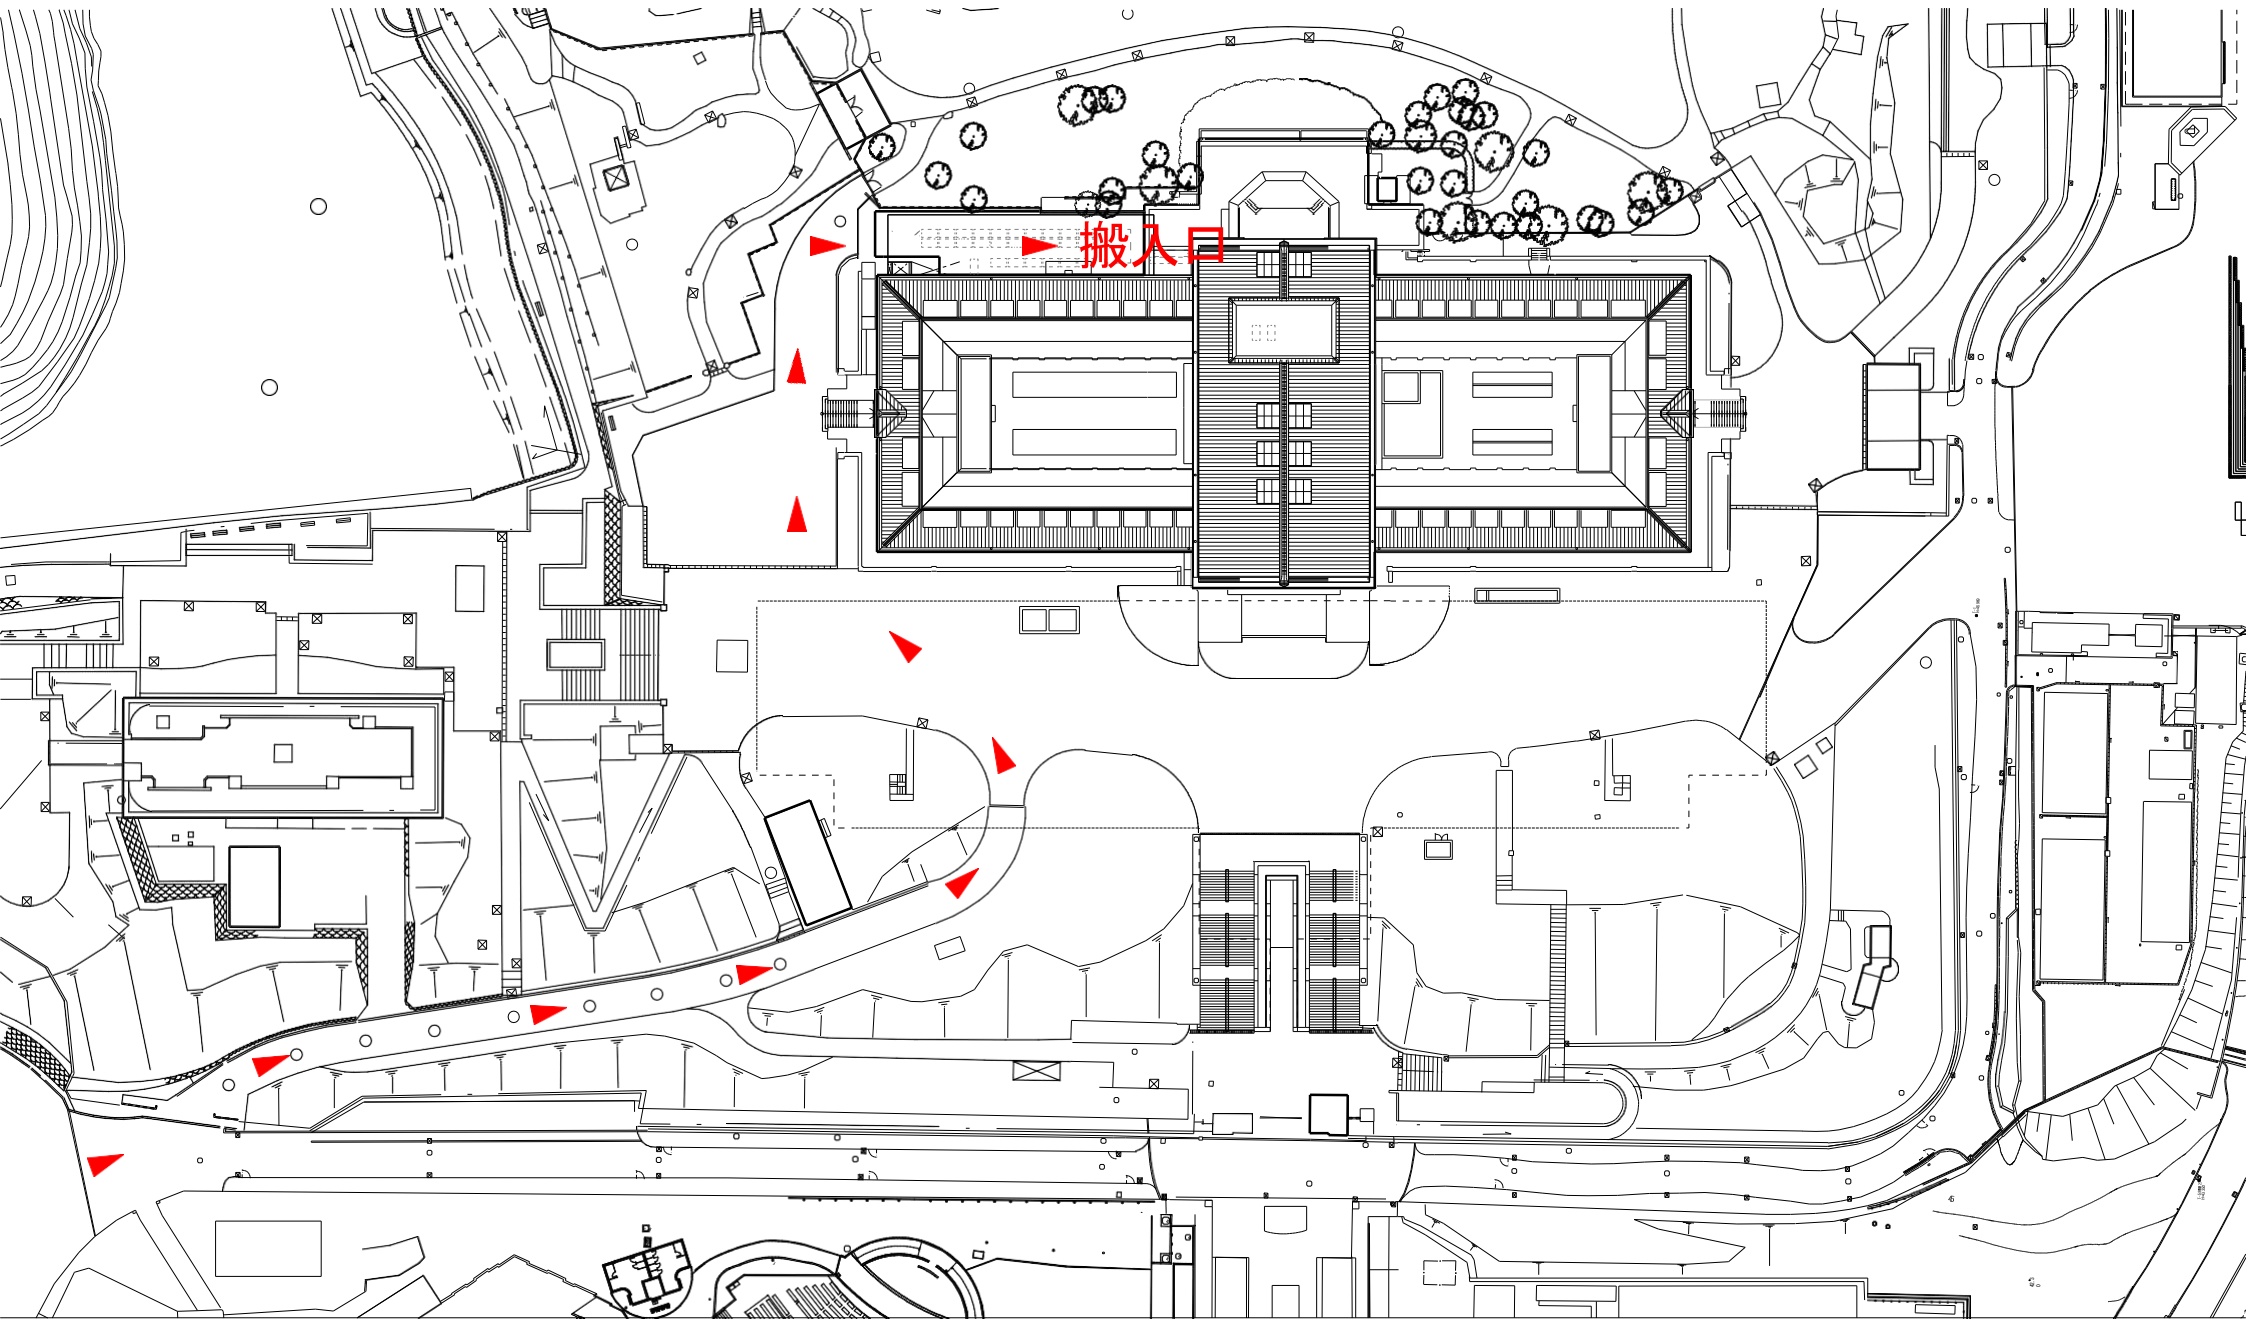

別紙 搬入口

荷物用エレベーター
地下1階～2階搬入

W3000×D1350×H2500mm

荷物用エレベーター
3階大型物品搬入専用

W3000×D3000×H2500mm

人用エレベーター
地下1階～3階搬入

W1260×D1330×H2290mm

荷物用エレベーター
地下1階～2階搬入
W3000×D1350×H2500mm

大阪市立美術館 本館 1階平面図

荷物用エレベーター
3階大型物品搬入専用
W3000 × D3000 × H2500mm

人用エレベーター
地下1階～3階搬入
W1260 × D1330 × H2290mm