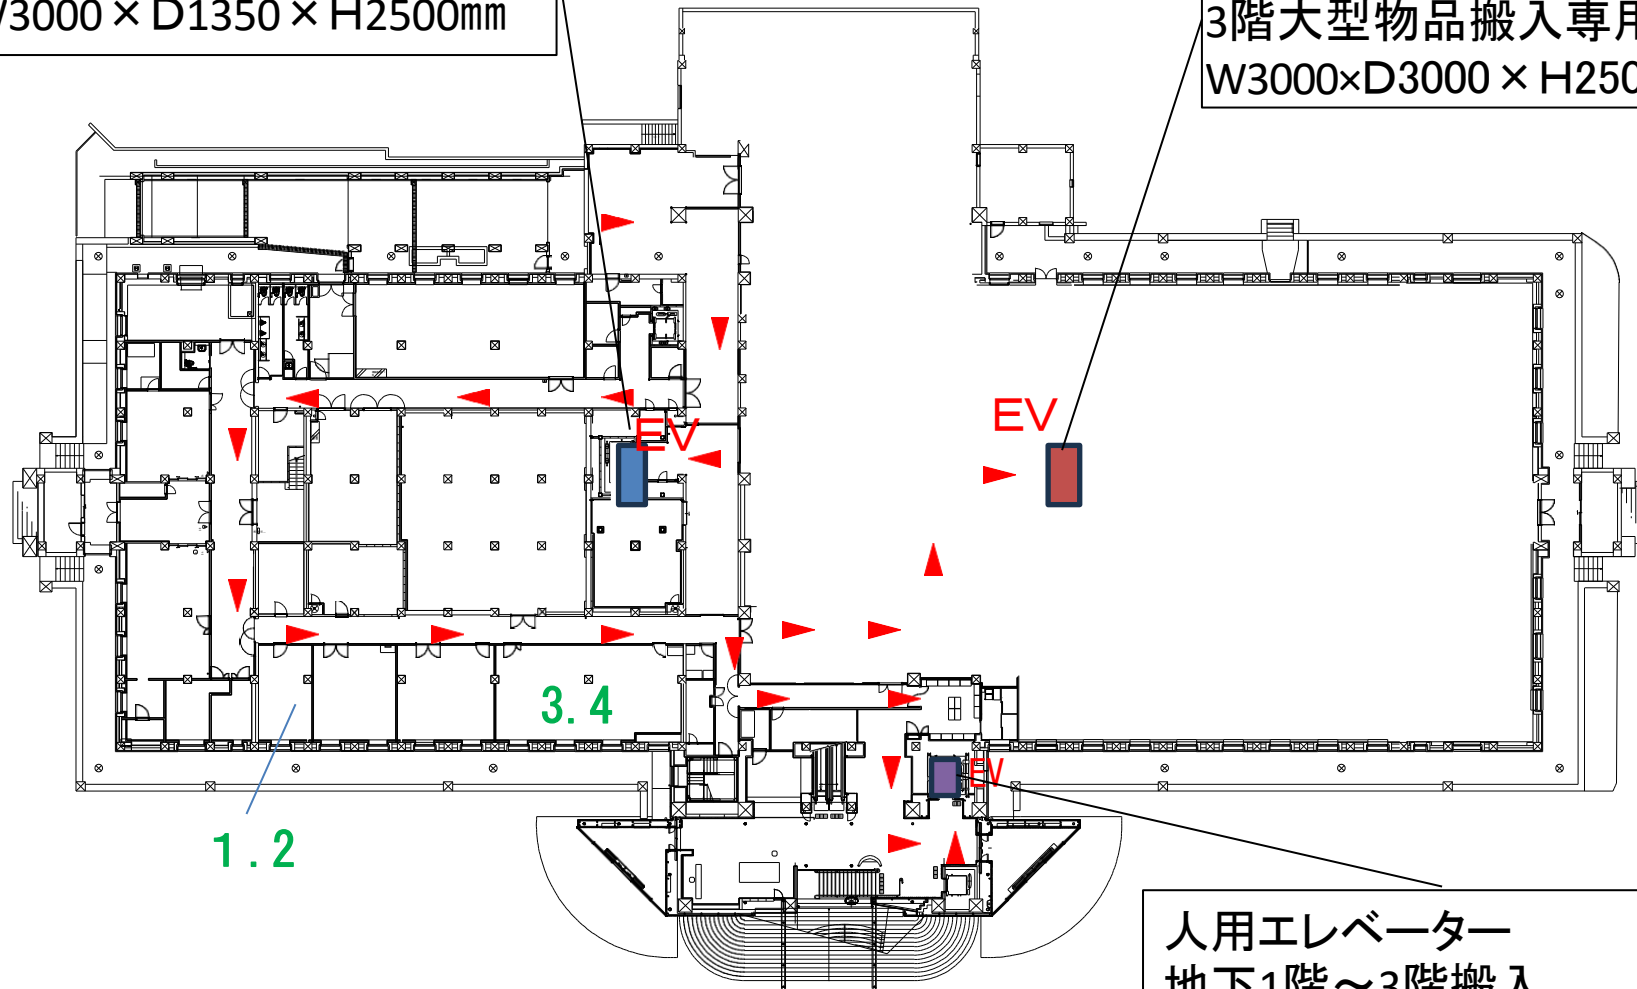

別紙 搬入口

荷物用エレベーター
地下1階～2階搬入

W3000×D1350×H2500mm

荷物用エレベーター
3階大型物品搬入専用

W3000×D3000×H2500mm

人用エレベーター
地下1階～3階搬入

W1260×D1330×H2290mm

荷物用エレベーター
地下1階～2階搬入
W3000×D1350×H2500mm

大阪市立美術館 本館 1階平面図

荷物用エレベーター
3階大型物品搬入専用
W3000 × D3000 × H2500mm

人用エレベーター
地下1階～3階搬入
W1260 × D1330 × H2290mm