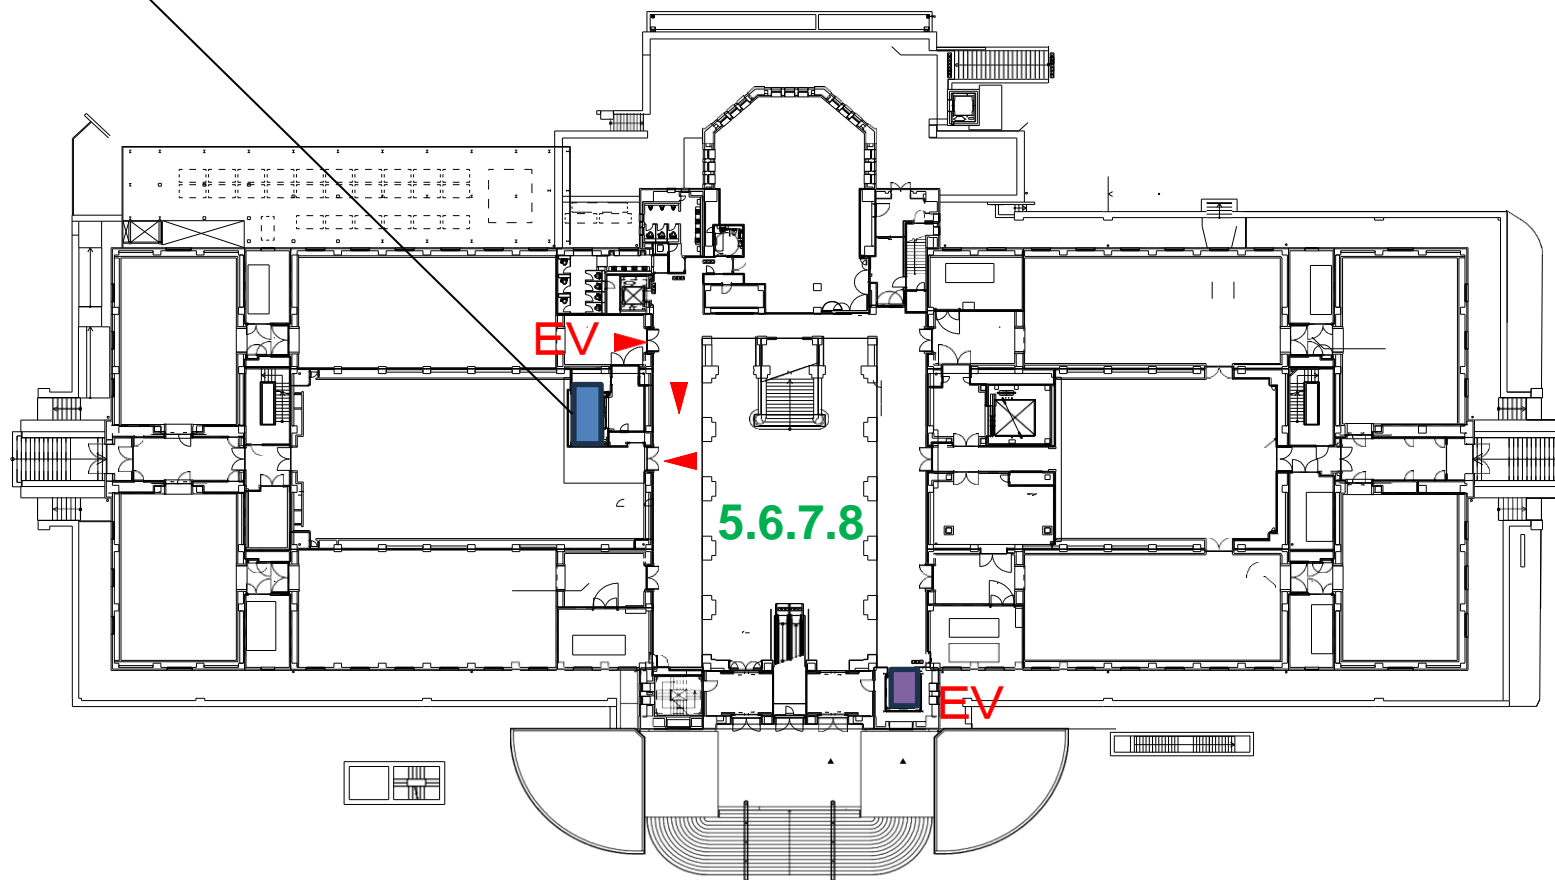

別紙 搬入口

荷物用エレベーター
地下1階～2階搬入

W3000×D1350×H2500mm

荷物用エレベーター
3階大型物品搬入専用

W3000×D3000×H2500mm

人用エレベーター
地下1階～3階搬入

W1260×D1330×H2290mm

荷物用エレベーター
地下1階～2階搬入
W3000×D1350×H2500mm

大阪市立美術館 本館 1階平面図

荷物用エレベーター
3階大型物品搬入専用
W3000 × D3000 × H2500mm

人用エレベーター
地下1階～3階搬入
W1260 × D1330 × H2290mm