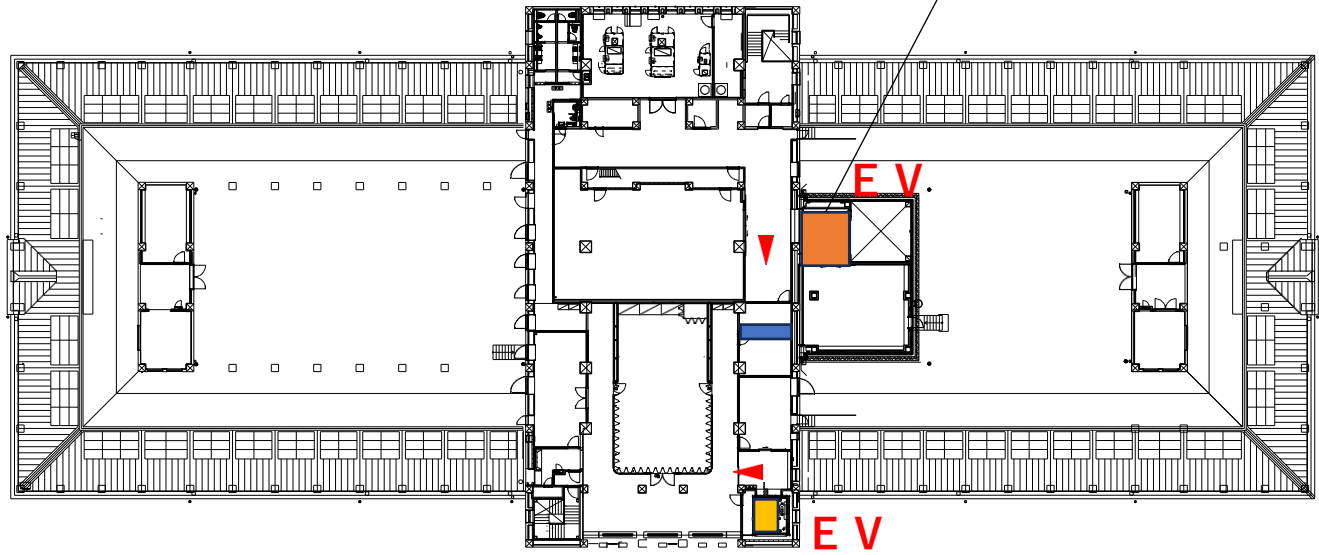

荷物用エレベーター
地下1階～1階搬入
W3000×D1350×H2500mm

荷物用エレベーター
3階大型物品搬入専用
W3000×D3000×H2500mm

人用エレベーター
地下1階～3階搬入
W1260×D1330×H2290mm

荷物用エレベーター
地下1階～1階搬入
W3000×D1350×H2500mm

荷物用エレベーター
3階大型物品搬入専用
W 3000 × D 3000 × H 2500mm

大阪市立美術館 本館 3階平面図

大阪市立美術館 新館 地下2階平面図

大阪市立美術館 新館 地下1階平面図