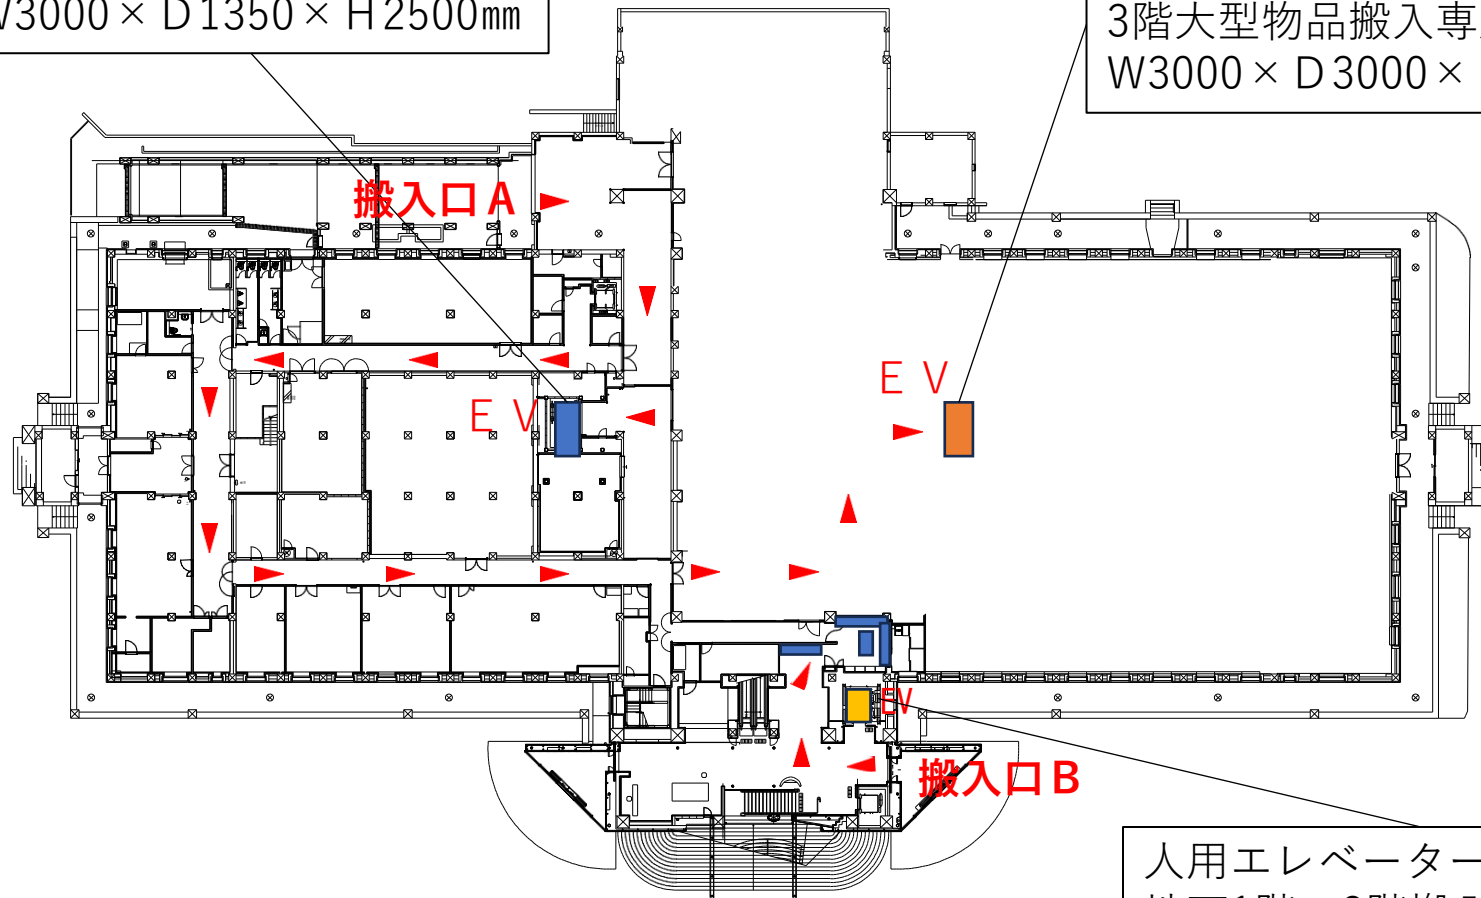

荷物用エレベーター
地下1階～1階搬入
W3000×D1350×H2500mm

荷物用エレベーター
3階大型物品搬入専用
W3000×D3000×H2500mm

人用エレベーター
地下1階～3階搬入
W1260×D1330×H2290mm

荷物用エレベーター
地下1階～1階搬入
W3000×D1350×H2500mm

荷物用エレベーター
3階大型物品搬入専用
W 3000 × D 3000 × H 2500mm

大阪市立美術館 本館 3階平面図

大阪市立美術館 新館 地下2階平面図

大阪市立美術館 新館 地下1階平面図