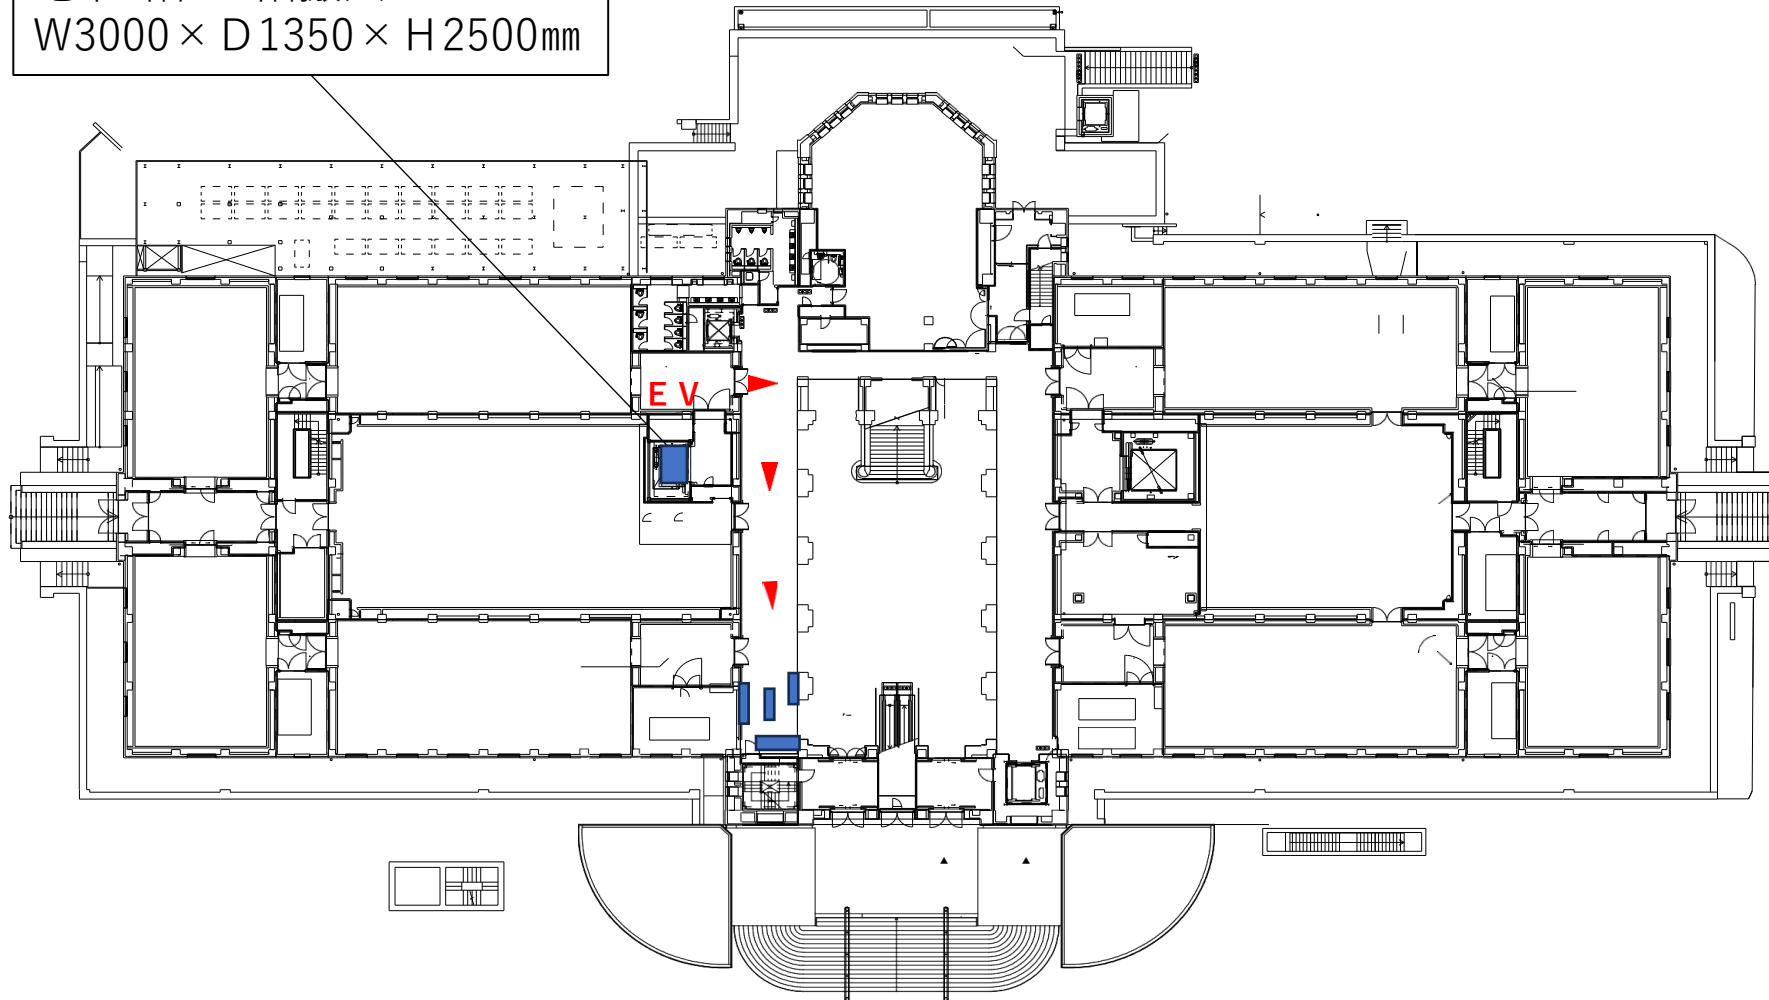

荷物用エレベーター
地下1階～1階搬入
W3000×D1350×H2500mm

荷物用エレベーター
3階大型物品搬入専用
W3000×D3000×H2500mm

人用エレベーター
地下1階～3階搬入
W1260×D1330×H2290mm

荷物用エレベーター
地下1階～1階搬入
W3000×D1350×H2500mm

荷物用エレベーター
3階大型物品搬入専用
W 3000 × D 3000 × H 2500mm

大阪市立美術館 本館 3階平面図

大阪市立美術館 新館 地下2階平面図

大阪市立美術館 新館 地下1階平面図