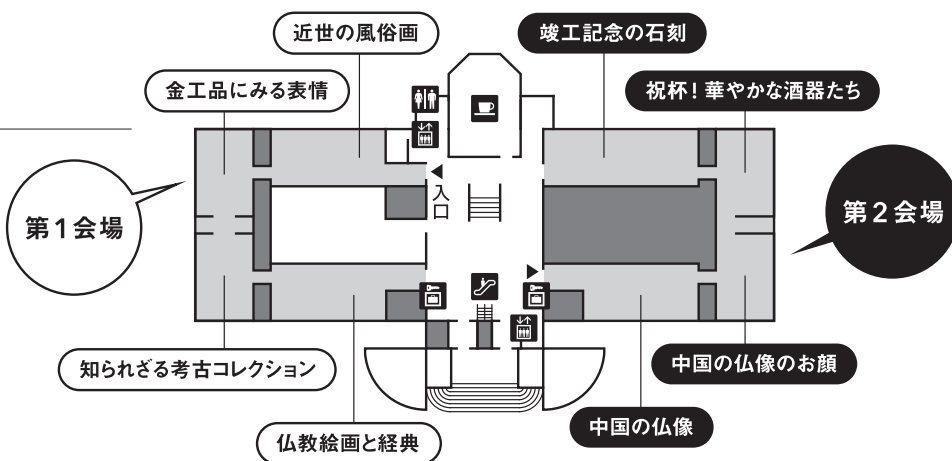

広報大使就任記念

265	青銅鍍金銀 羽人		1軀	中国・後漢時代・1-2世紀	山口コレクション
-----	----------	--	----	---------------	----------

2F 展示室

1F 展示室

-  トイレ
-  エレベーター
-  エスカレーター
-  カフェ
-  ロッカー

Special Exhibition to Commemorate Reopening:
What's New! Here are the Masterpieces!!