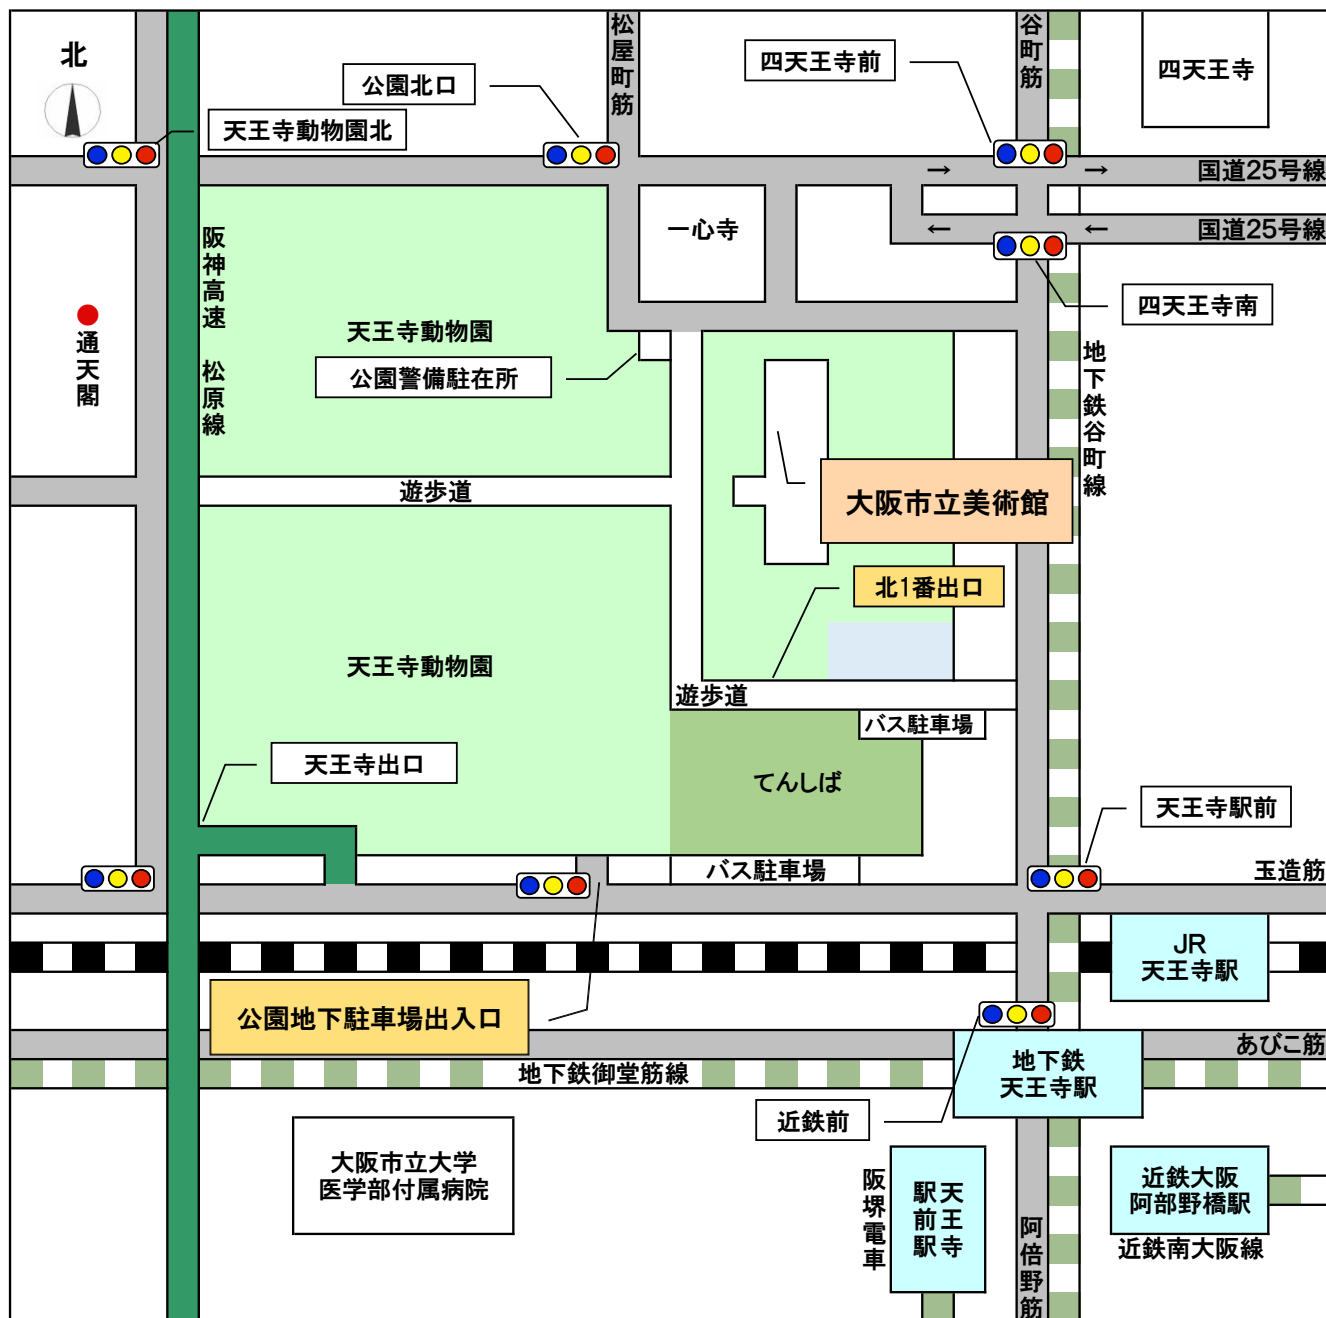

大阪市立美術館へお車でお越しになる場合

高速道路をご利用の場合

- 1 阪神高速松原線(南行き)の天王寺出口で降り、天王寺公園南沿い道路より「公園地下駐車場」をご利用ください。
- 2 「公園地下駐車場」の北1番出口から地上にあがり、遊歩道を右(西)へお進みください。

一般道路をご利用の場合

- 1 谷町筋と玉造筋の交差点「天王寺駅前」を西へ進み、天王寺公園南沿い道路より「公園地下駐車場」をご利用ください。
- 2 「公園地下駐車場」の北1番出口から地上にあがり、遊歩道を右(西)へお進みください。

※遊歩道への車両乗り入れはできませんのでご注意ください。